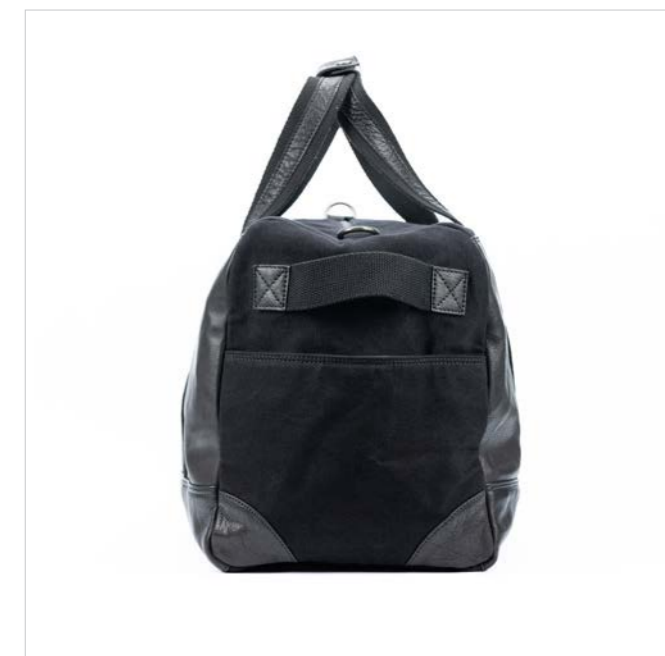

DETTAGLI / DETAILS:

- CHIUSURA SUPERIORE CON LAMPO
- DOPPIO MANICO CON PROTEZIONE IMPUGNATURA
- TRACOLLA REMOVIBILE E REGOLABILE
- TASCA ESTERNA LATERALE CON LAMPO
- TASCA ESTERNA LATERALE CON CHIUSURA MAGNETICA
- MANIGLIA LATERALE
- TASCA INTERNA CON LAMPO
- ACCESSORI ANTIK NICKEL

- TOP ZIP CLOSURE
- DOUBLE HANDLE WITH GRIP PROTECTION
- REMOVABLE AND ADJUSTABLE SHOULDER STRAP
- EXTERNAL SIDE POCKET WITH ZIP
- EXTERNAL SIDE POCKET WITH MAGNETIC CLOSURE
- SIDE HANDLE
- INTERNAL ZIP POCKET
- METAL ACCESSORIES ANTIK NICKEL

	K0024A	BORSONE DA VIAGGIO CANVAS/VERA PELLE <i>Travel Bag in Canvas/Genuine Leather</i>	PERSONALIZZAZIONI <i>CUSTOMIZATIONS</i>
	MATERIALE / MATERIALS: CANVAS/VERA PELLE, PIENO FIORE, VOLANATA CANVAS/GENUINE LEATHER, DRY MILLED FULL GRAIN		STAMPA A CALDO INIZIALI HOT EMBOSsing INITIALS HOT EMBOSsing
	DIMENSIONI / SIZE: CM 48 X 31 X 22		
	CONFEZIONE / PACKAGING: SACCHETTO TNT NO WOVEN DUST BAG