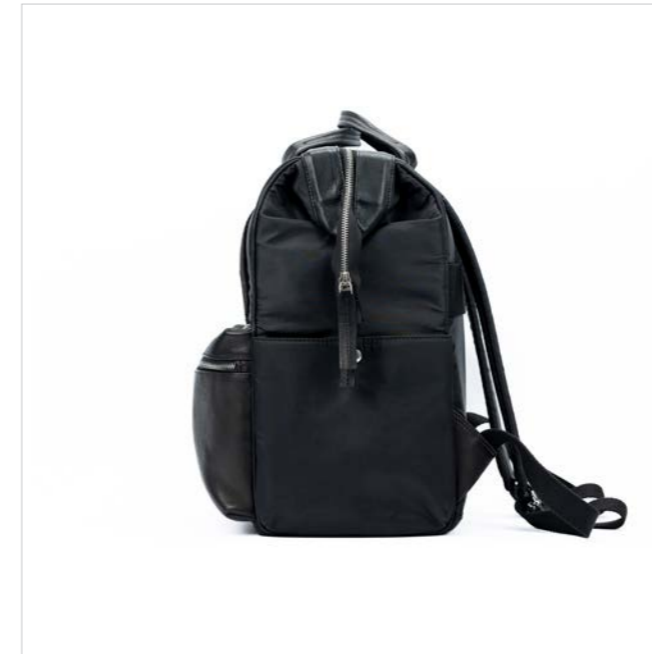

K0035AV
Nero/Rosso / Black/Red

DETTAGLI / DETAILS:
 CHIUSURA CON BOTTONI AUTOMATICI
 CLOSURE WITH SNAPS FASTENER

K0033D
Blu con bordi Gialli / Blue with Yellow painted edges

K0037A
Nero / Black

DETTAGLI / DETAILS: