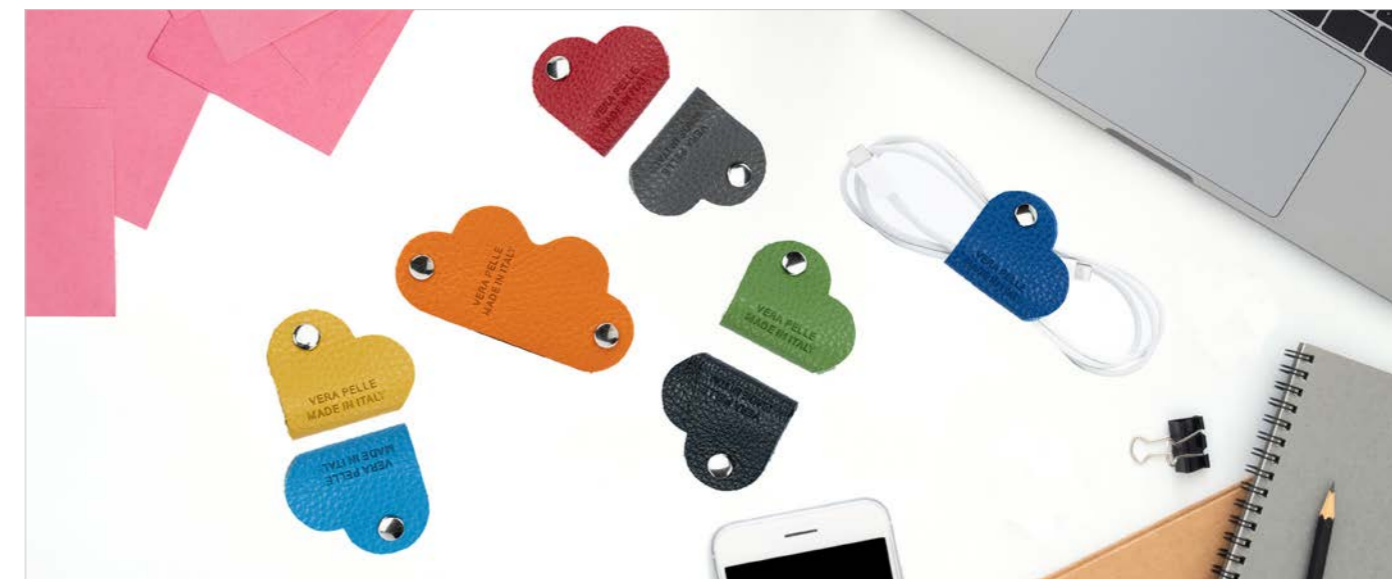

DETTAGLI / DETAILS:
CHIUSURA CON BOTTONCINO A PRESSIONE | SNAP FASTENER CLOSURE