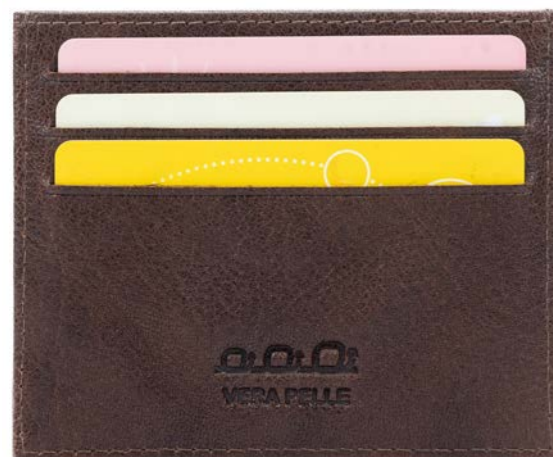

DETTAGLI / DETAILS:
6 SLOTS PER LE CARTE DI CREDITO
TASCA CENTRALE
-----
6 CREDIT CARD SLOTS
CENTRAL POCKET

K10616B
Testa Moro / Dark Brown