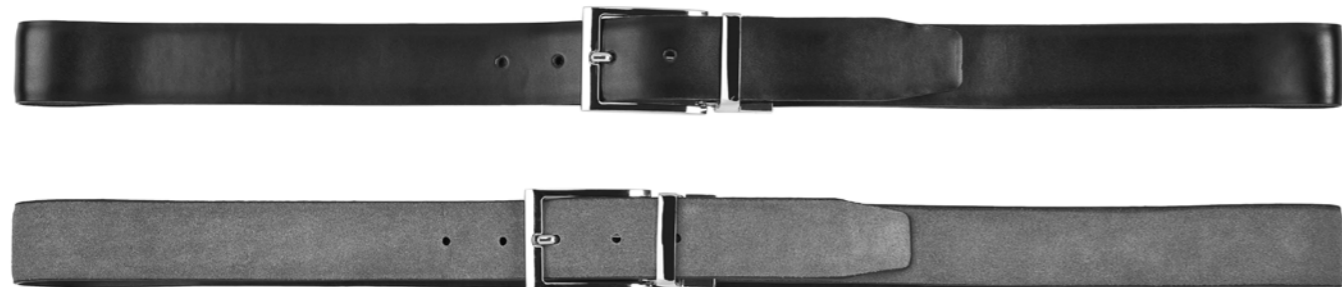

K4003A
Nero / Black