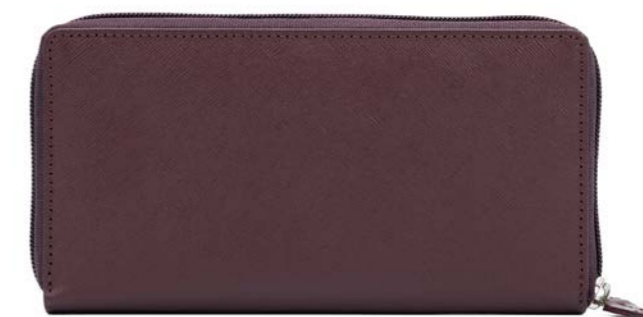

K10838X
Bordeaux / Burgundy