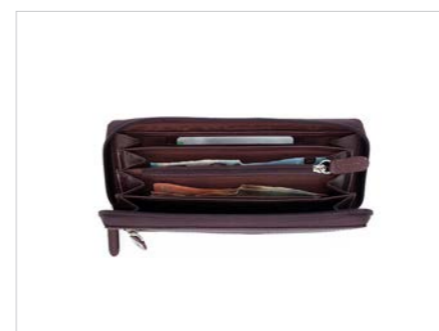

K10838X
Bordeaux / Burgundy