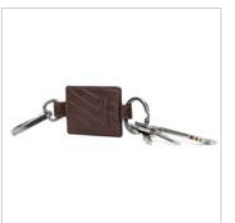

K10655	MINI POCLETTE P/CHIAVI IN VERA PELLE <i>Mini Pouch Keychain in Genuine Leather</i>	PERSONALIZZAZIONI CUSTOMIZATIONS
	MATERIALE / MATERIALS: VERA PELLE, PIENO FIORE, VOLANATA GENUINE LEATHER, DRY MILLED FULL GRAIN DIMENSIONI / SIZE: CM 12,5 X 7,5 X 7,5 CONFEZIONE / PACKAGING: SACCHETTO TNT NO WOVEN DUST BAG		STAMPA A CALDO STAMPA A CALDO INIZIALI LASER HOT EMBOSsing INITIALS HOT EMBOSsing LASER

DETTAGLI / DETAILS:
CATENA INTERNA CON ANELLO PER CHIAVI
CHIUSURA CON LAMPO

INTERNAL CHAIN WITH RING TO FIX THE KEYS
ZIP CLOSURE

	K10603	P/FOGLIO UOMO IN VERA PELLE <i>Men's Wallet in Genuine Leather</i>	PERSONALIZZAZIONI CUSTOMIZATIONS
	MATERIALE / MATERIALS: VERA PELLE, PIENO FIORE, VOLANATA GENUINE LEATHER, DRY MILLED FULL GRAIN DIMENSIONI / SIZE: CM 12 X 9,3 CONFEZIONE / PACKAGING: CONFEZIONE REGALO FONDO/COPERCHIO HARD GIFT BOX TOP/BOTTOM		STAMPA A CALDO STAMPA A CALDO INIZIALI LASER HOT EMBOSsing INITIALS HOT EMBOSsing LASER

DETTAGLI / DETAILS:
3 SLOTS PER LE CARTE DI CREDITO
DOPPIO SCOMPARTO PER BANCONOTE
3 TASCHE PORTA DOCUMENTI
TASCA P/MONETE
-----
3 CREDIT CARDS SLOTS
DOUBLE COMPARTMENT FOR BANKNOTES
3 DOCUMENTS POCKETS
COIN CASE POCKET

	K10616	P/CARTE DI CREDITO IN VERA PELLE <i>Credit Card Holder in Genuine Leather</i>	PERSONALIZZAZIONI CUSTOMIZATIONS
	MATERIALE / MATERIALS: VERA PELLE, PIENO FIORE, VOLANATA GENUINE LEATHER, DRY MILLED FULL GRAIN DIMENSIONI / SIZE: CM 9,8 X 8 CONFEZIONE / PACKAGING: CONFEZIONE REGALO FONDO/COPERCHIO HARD GIFT BOX TOP/BOTTOM		STAMPA A CALDO STAMPA A CALDO INIZIALI LASER HOT EMBOSsing INITIALS HOT EMBOSsing LASER

DETTAGLI / DETAILS:
6 SLOTS PER LE CARTE DI CREDITO
TASCA CENTRALE
-----
6 CREDIT CARD SLOTS
CENTRAL POCKET