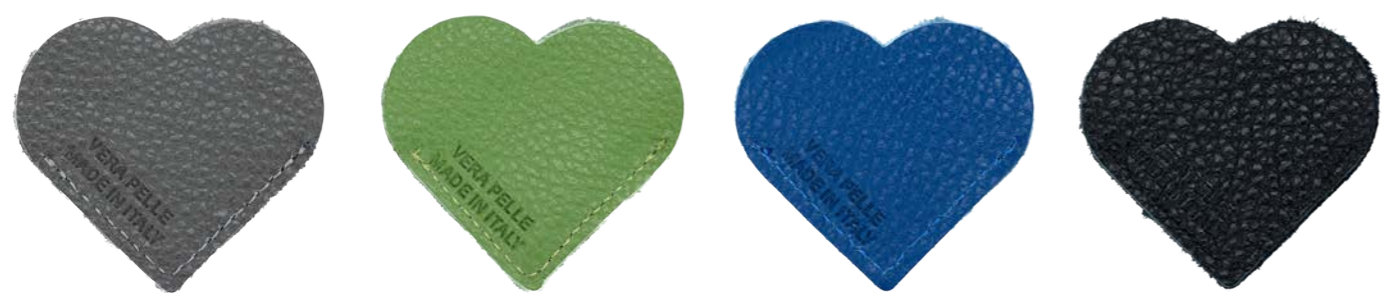

K0038F Grigio / Grey   **K0038E** Verde / Green   **K0038D** Blu / Blue   **K0038A** Nero / Black