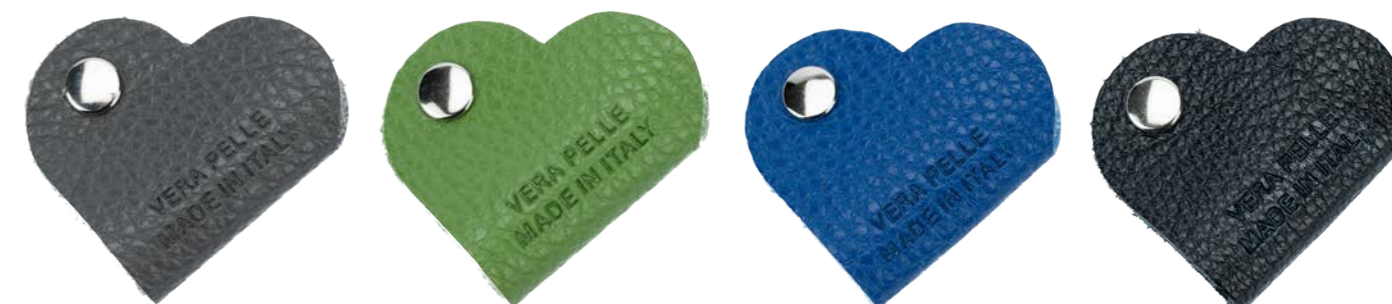

K0039F Grigio / Grey   **K0039E** Verde / Green   **K0039D** Blu / Blue   **K0039A** Nero / Black